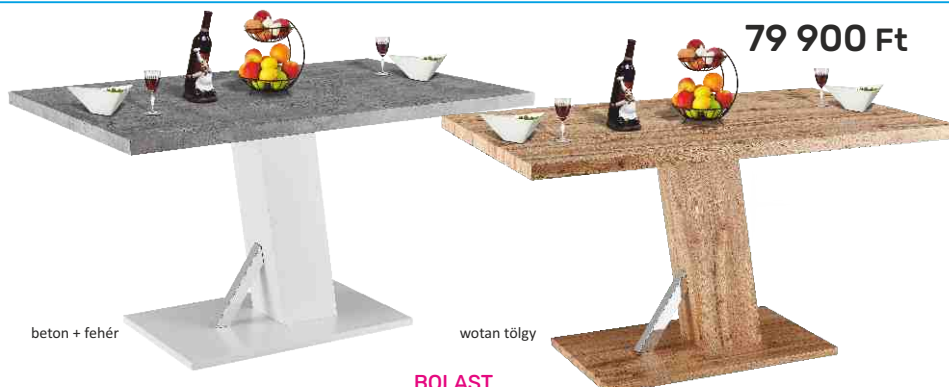

106 500 Ft

**AMAR**

modern étkezőasztal, színváltozat: tölgyfa sonoma, anyaga: **MDF**, méret (Szé/Mé/Ma): 180x90x76cm.

186 600 Ft

**BONET NEW typ 2**

luxus, modern **meghosszabbítható** étkezőasztal, színváltozat: tölgyfa sonoma, anyag: **MDF**+acél, méret (Szé/Mé/Ma): 160-200x90x75 cm.