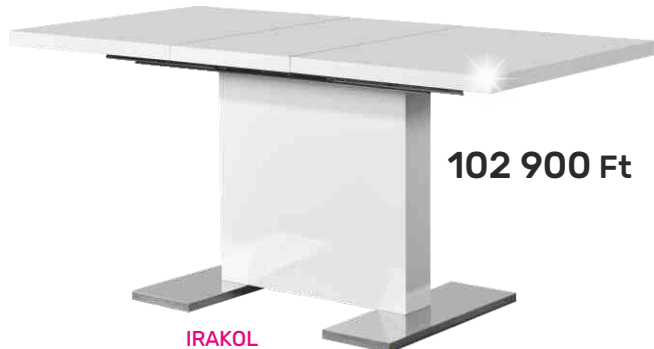

**KAZMA**

modern étkezőasztal, anyag: **MDF**, színkivitel: beton+ **fehér extra magas fényű HG**, mérete (Szé/Mé/Ma): 138x90x76 cm. Raktáron 2021.07.22.-től.

102 900 Ft

**IRAKOL**

**meghosszabbítható** étkezőasztal, anyag: **MDF** + rozsdamentes acél, szín: **fehér extra magasfényű HG**; méretek (SzéxMéxMa): 120 - 160x80x76 cm